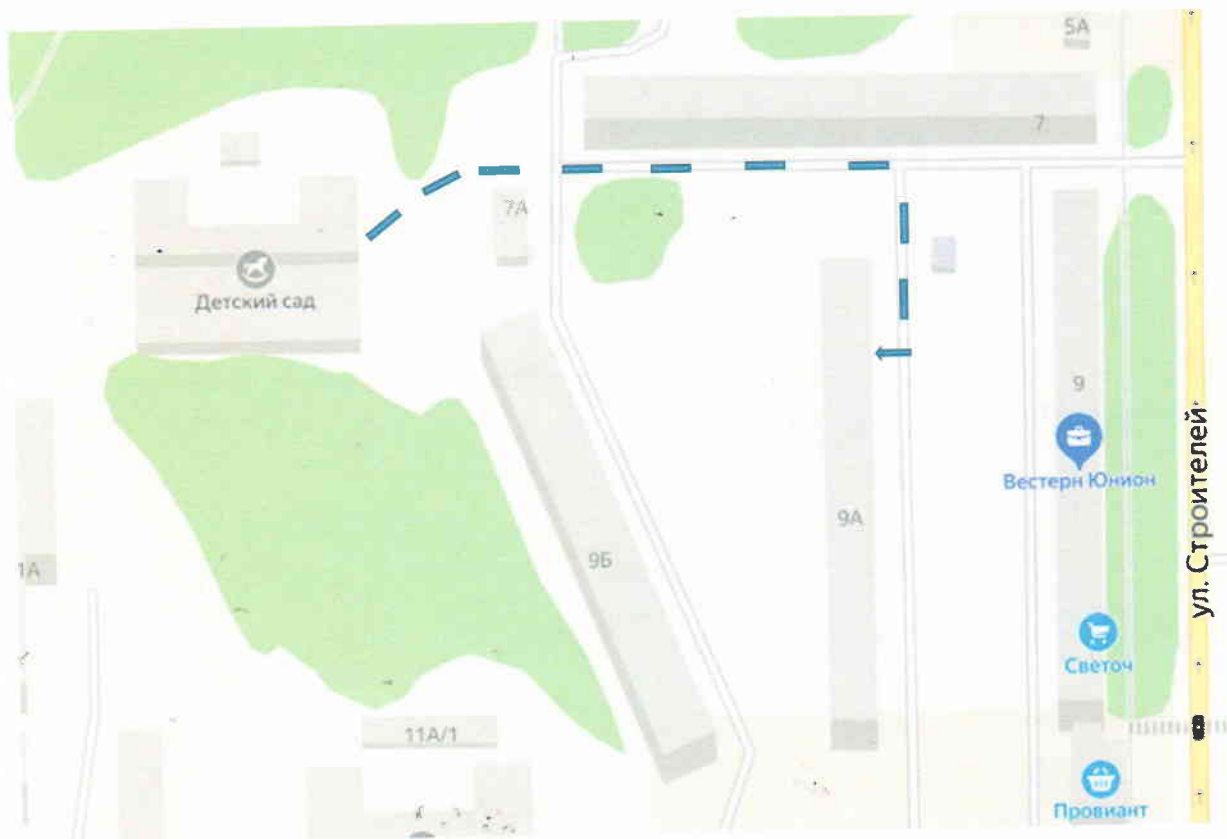

**1.17. Маршрут № 15 движения организованных групп воспитанников из
МБДОУ «ЦРРДС» г.Усинска
до ГОУ «Детский дом № 4» г.Усинска**

Строителей 7,9,15 – ул.60 лет Октября 10,14,16,18 – Молодежная 20

**1.18. Маршрут № 16 движения организованных групп воспитанников из
МБДОУ «ЦРРДС» г.Усинска
в ГБУ РК «Республиканский Усинский дом-интернат
для престарелых и инвалидов»**

**1.20. Маршрут № 18 движения организованных групп воспитанников из
МБДОУ «ЦРРДС» г.Усинска
на «Тропу здоровья»**

ул. Строителей 116 – Строителей 7 – Строителей 3 – Нефтяников 46, 48/2,50, 52, 54 –
«Тропа здоровья»