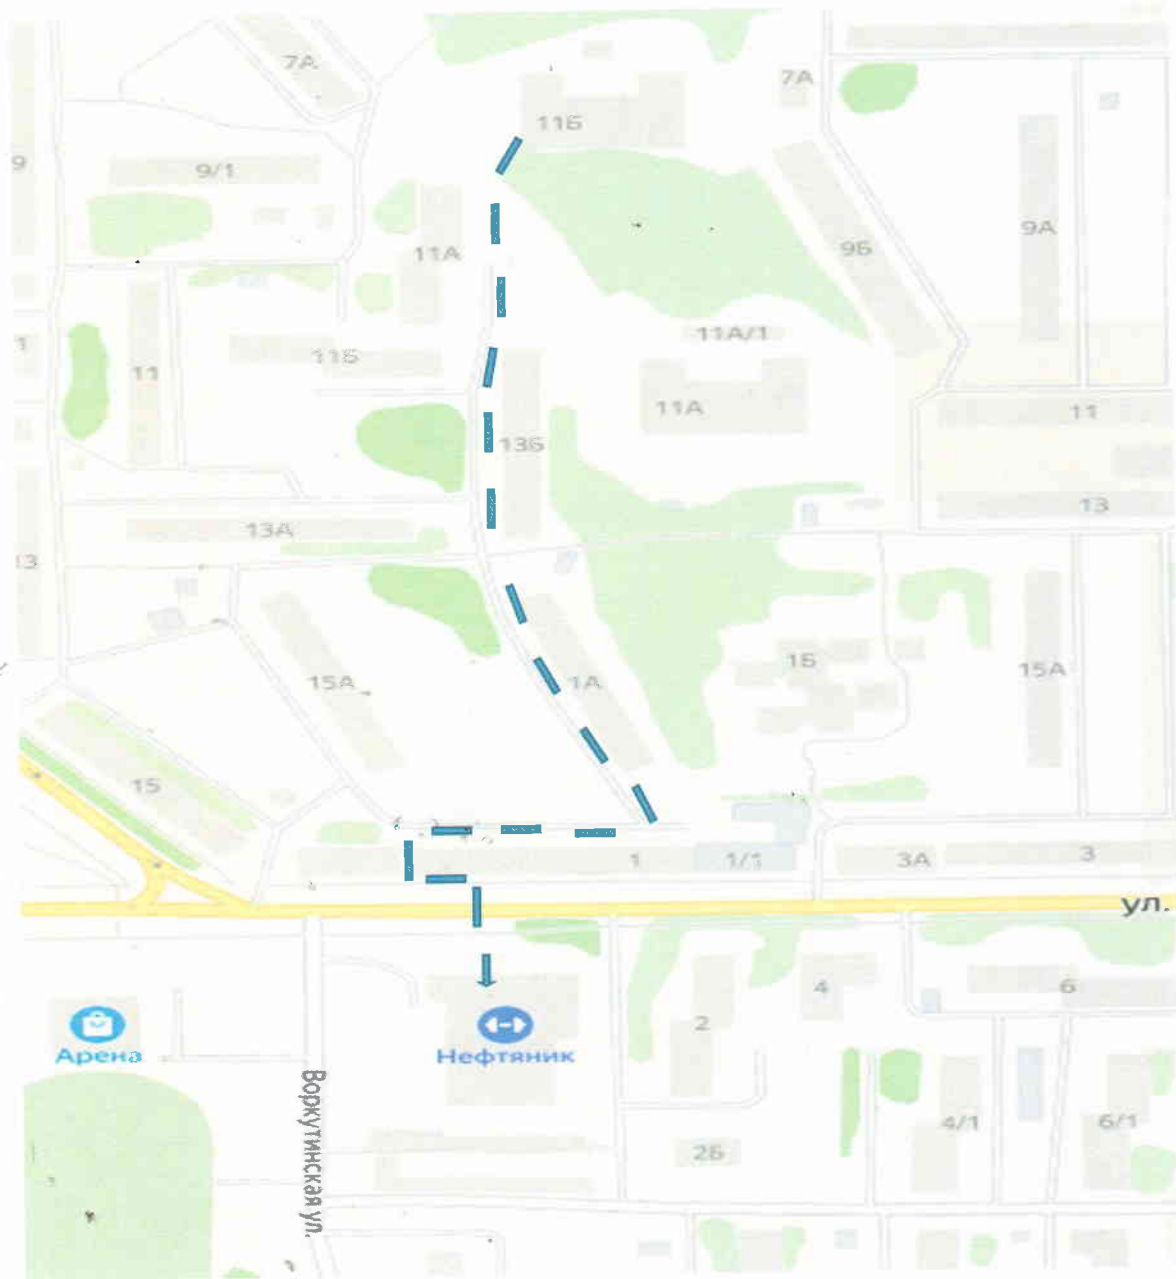

**1.10. Маршрут № 8 движения организованных групп воспитанников из
МБДОУ «ЦРРДС» г.Усинска**

в КСК «Нефтяник», городской стадион имени Ю.А.Спиридонова

ул. Строителей 116 – Парковая 11а, 136 – 60 лет Октября 1а, 1- 60 лет Октября 21