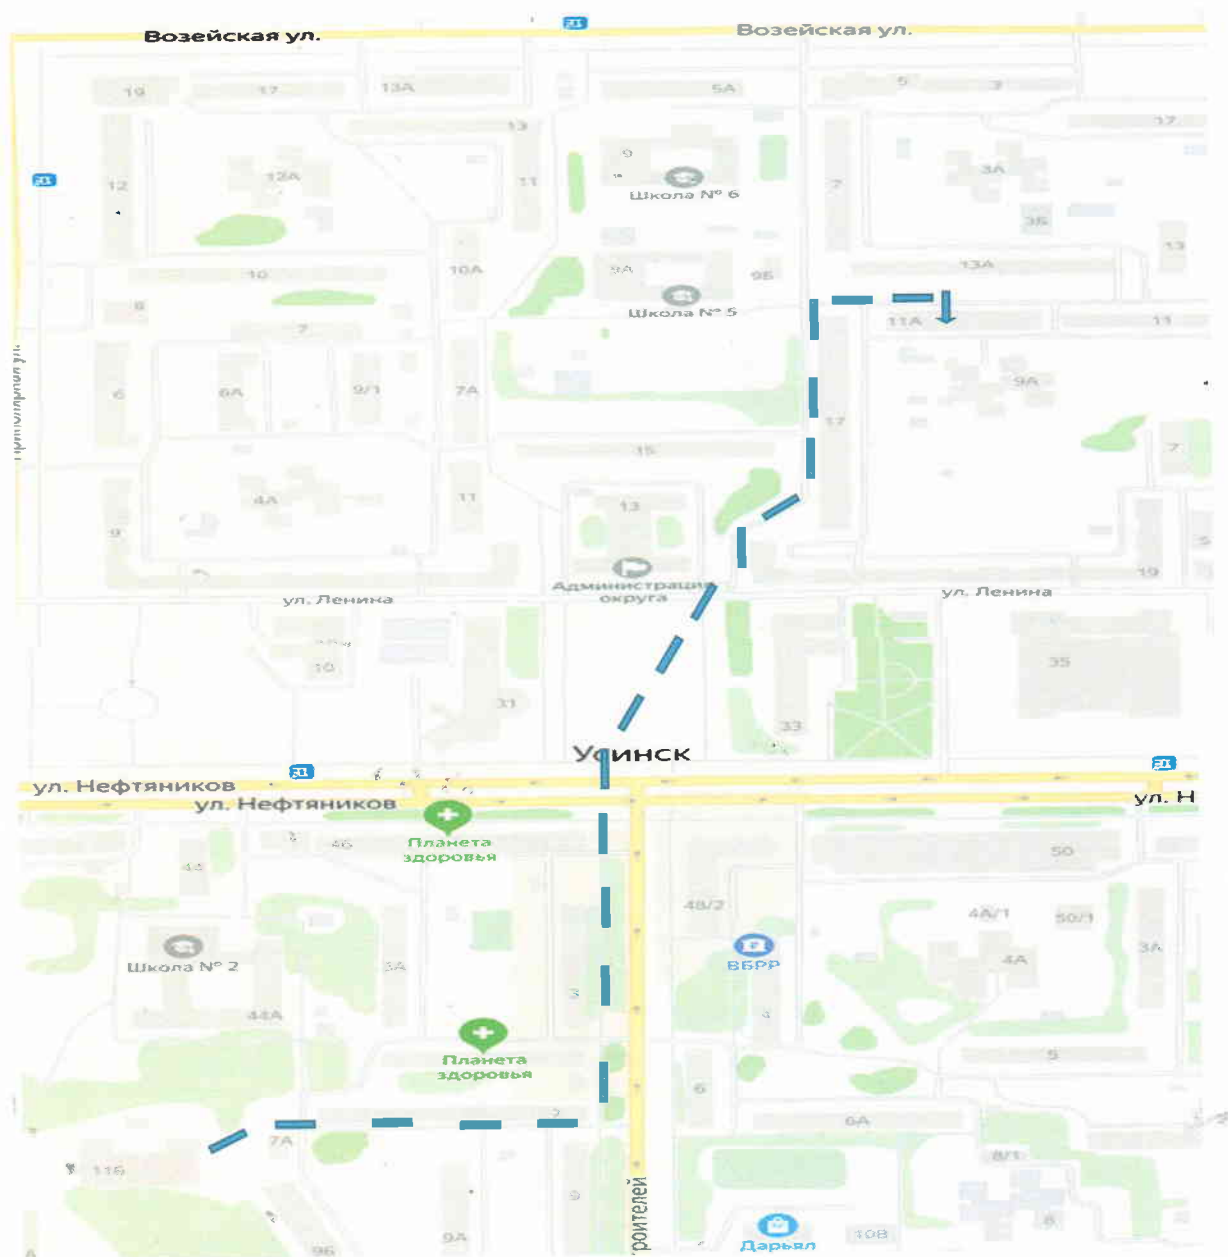

**1.9. Маршрут № 7 движения организованных групп воспитанников из
МБДОУ «ЦРРДС» г.Усинска
в МУК «Усинский Дворец Культуры»**

ул. Строителей 116 – Строителей 7 – Строителей 3 – Нефтяников 46 – Нефтяников 33 –
Нефтяников 35

**1.10. Маршрут № 8 движения организованных групп воспитанников из
МБДОУ «ЦРРДС» г.Усинска**

в КСК «Нефтяник», городской стадион имени Ю.А.Спиридонова

ул. Строителей 116 – Парковая 11а, 136 – 60 лет Октября 1а, 1- 60 лет Октября 21

**1.11. Маршрут № 9 движения организованных групп воспитанников из
МБДОУ «ЦРРДС» г.Усинска
МАУ ДО «Центр дополнительного образования детей»**

ул. Строителей 116 – Строителей 7 – Строителей 3 – Нефтяников 46 – Нефтяников 33 –
Ленина 19 – Ленина 17 – Мира 11а

**1.12. Маршрут № 10 движения организованных групп воспитанников из
МБДОУ «ЦРРДС» г.Усинска
на площадь им А.М.Босовой, в городской плавательный бассейн**

ул. Строителей 116 – Строителей 7 – Строителей 3 – Нефтяников 46 – Нефтяников 33 –
Нефтяников 35 – Ленина 21