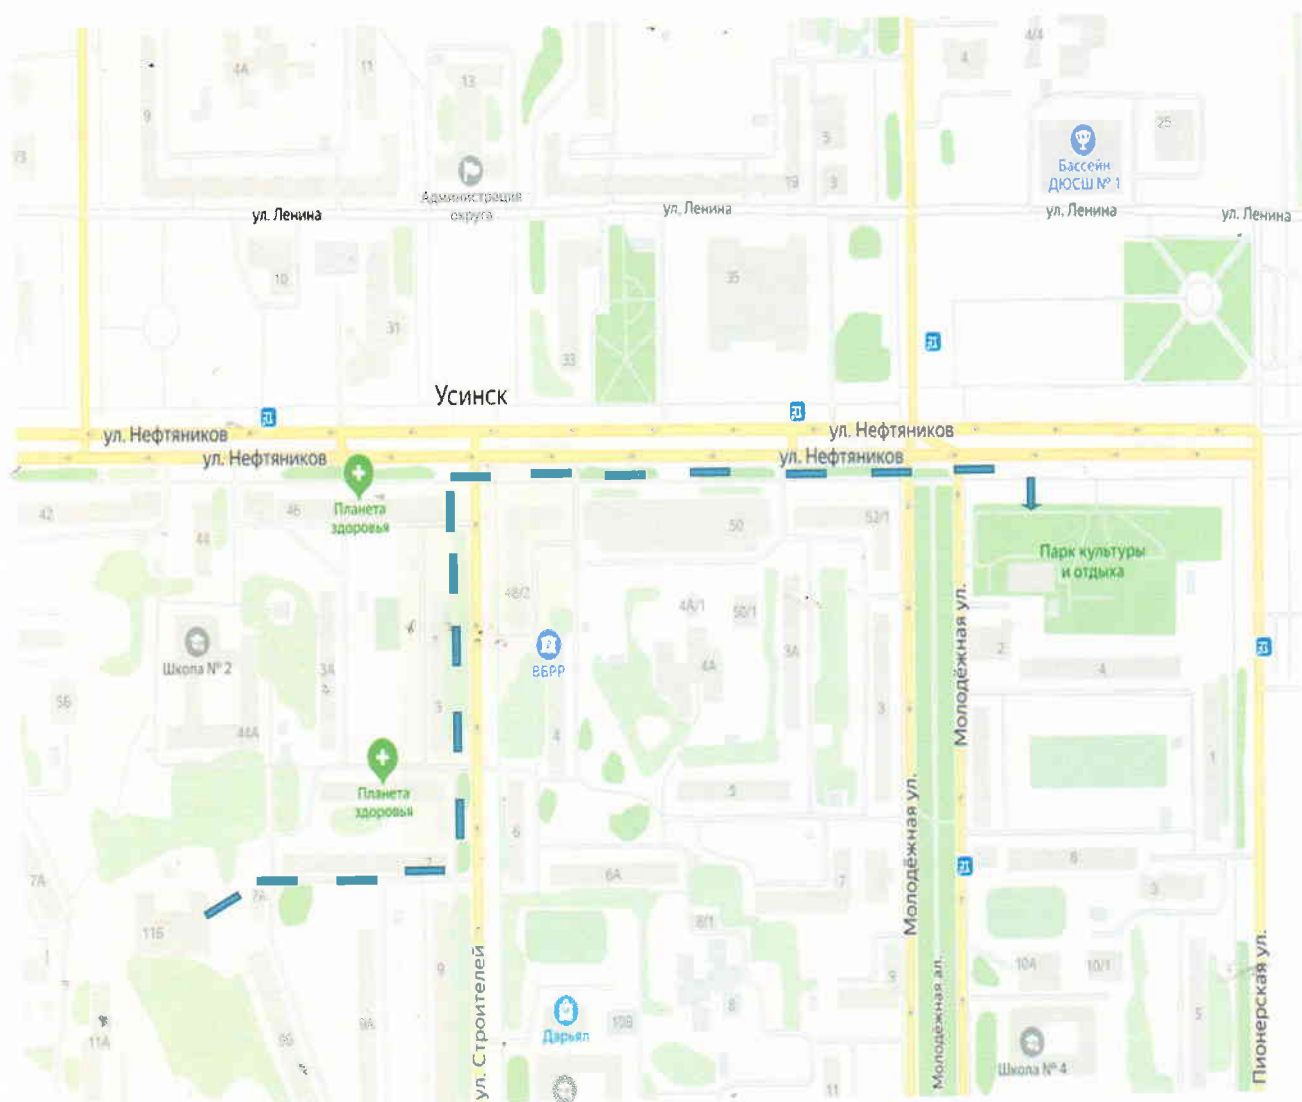

1.13. Маршрут № 11 движения организованных групп воспитанников из МБДОУ «ЦРРДС» г.Усинска в Парк культуры и отдыха «Радуга»

ул. Строителей 116 – Строителей 7 – Строителей 3 – Нефтяников 46, 48/2,50, 52 – Молодежная 2а