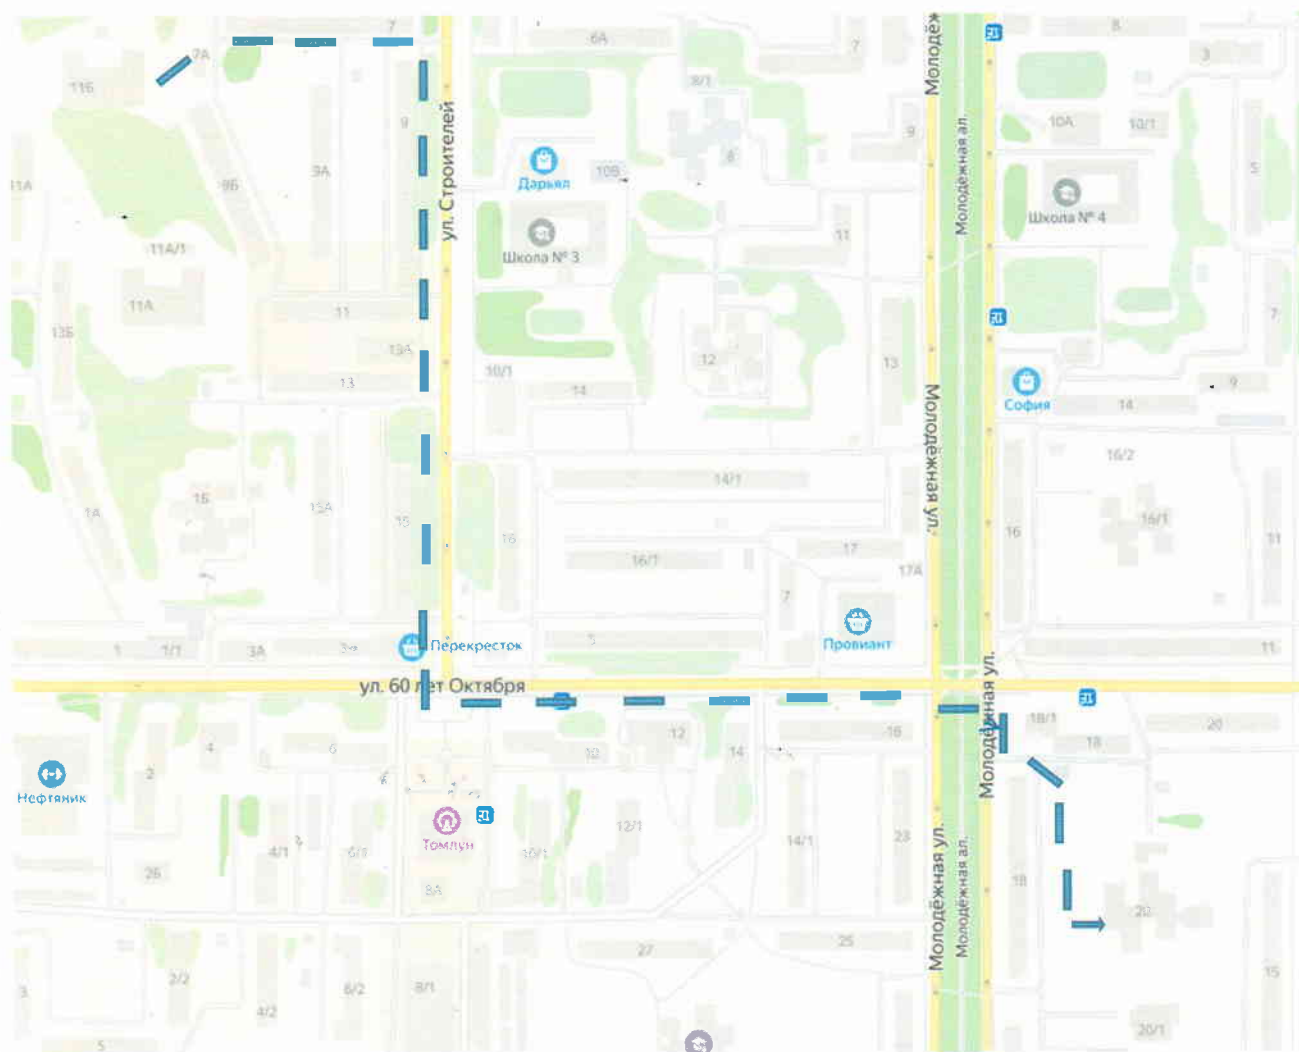

**1.17. Маршрут № 15 движения организованных групп воспитанников из
МБДОУ «ЦРРДС» г.Усинска
до ГОУ «Детский дом № 4» г.Усинска**

Строителей 7,9,15 – ул.60 лет Октября 10,14,16,18 – Молодежная 20