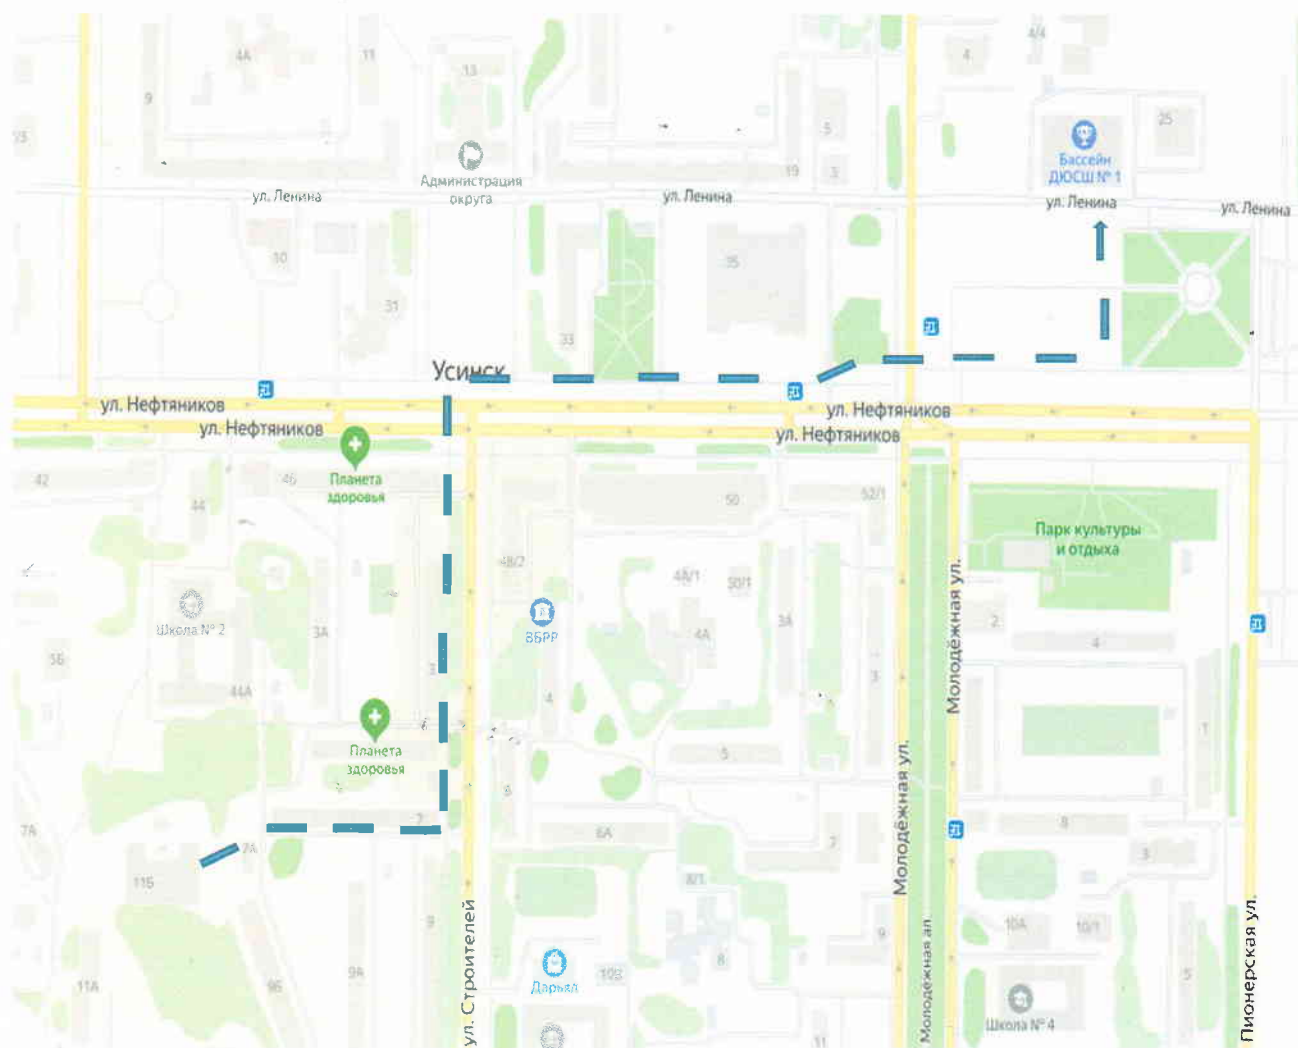

**1.12. Маршрут № 10 движения организованных групп воспитанников из
МБДОУ «ЦРРДС» г.Усинска
на площадь им А.М.Босовой, в городской плавательный бассейн**

ул. Строителей 116 – Строителей 7 – Строителей 3 – Нефтяников 46 – Нефтяников 33 –
Нефтяников 35 – Ленина 21