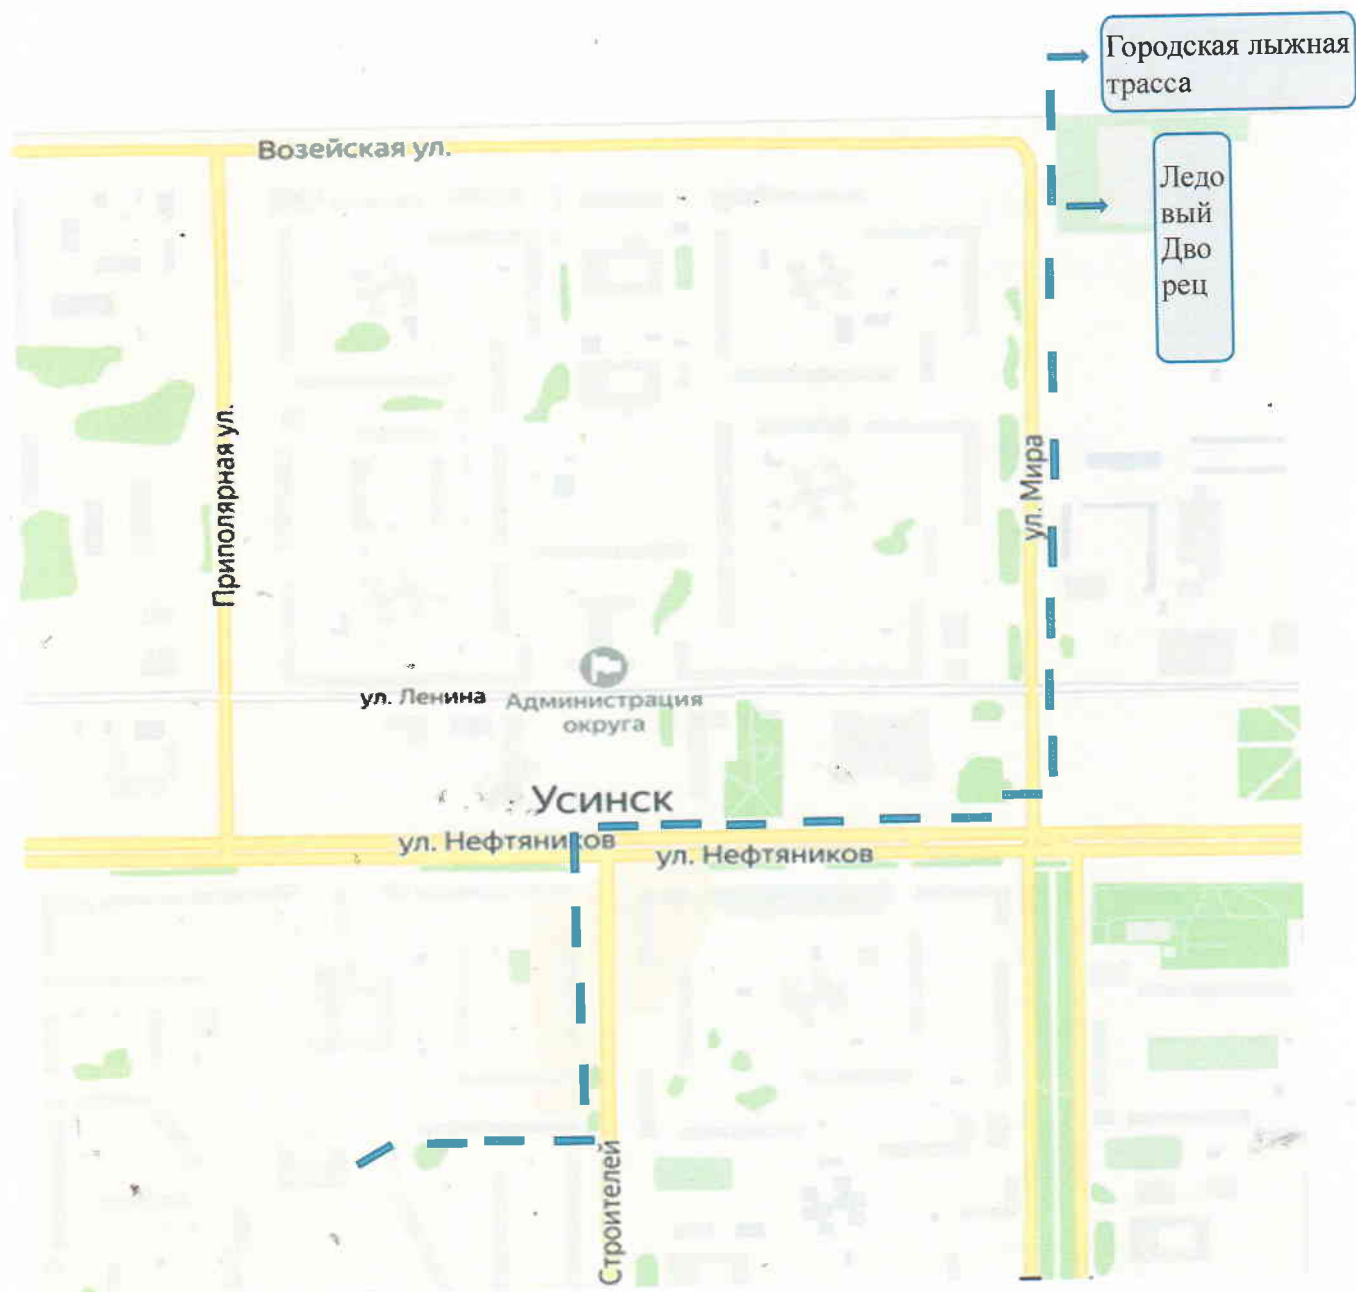

**1.16. Маршрут № 14 движения организованных групп воспитанников из
МБДОУ «ЦРРДС» г.Усинска
на городскую лыжную трассу (к Ледовому дворцу)**

Строителей 3 – Нефтяников 46 – Нефтяников 33 – Нефтяников 35 – Мира 3,5,9,15 –
городская лыжная трасса