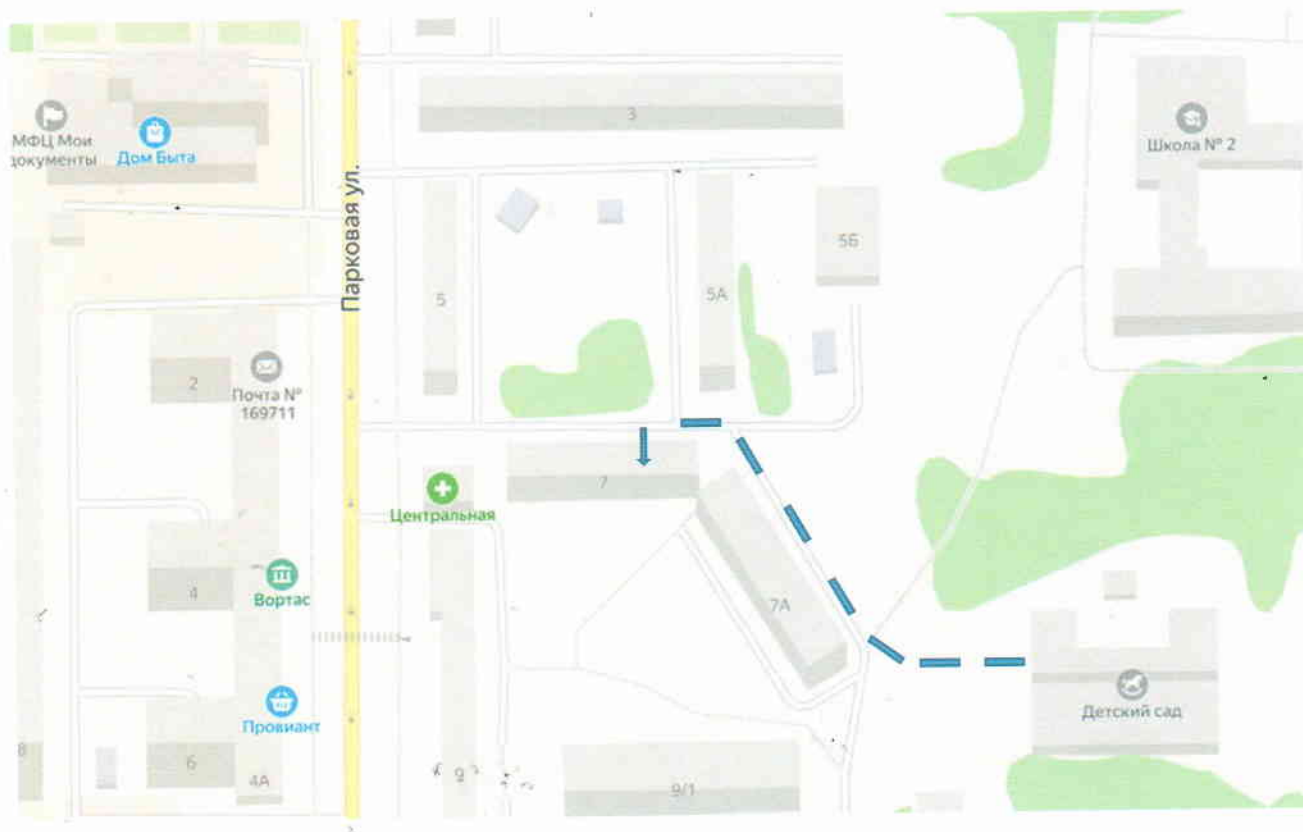

**1.18. Маршрут № 16 движения организованных групп воспитанников из
МБДОУ «ЦРРДС» г.Усинска
в ГБУ РК «Республиканский Усинский дом-интернат
для престарелых и инвалидов»**

ул. Строителей 116 – Парковая 7а – Парковая 7