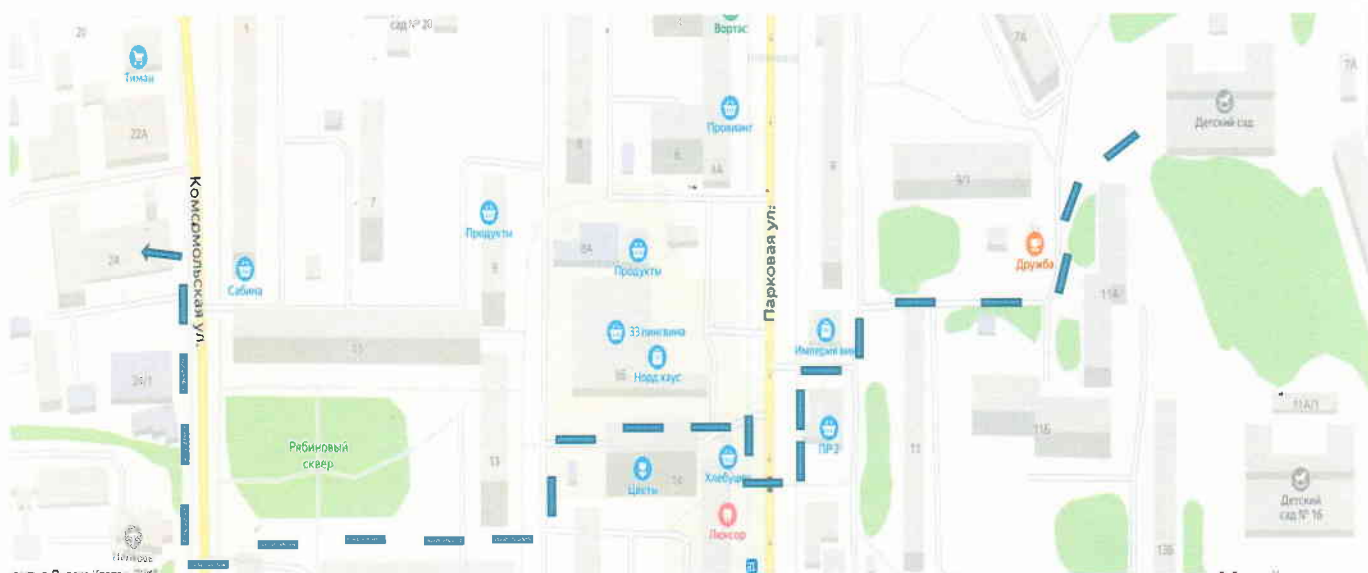

**1.15. Маршрут № 13 движения организованных групп воспитанников из
МБДОУ «ЦРРДС» г.Усинска
в пожарную часть № 42**

ул. Строителей 116 – Парковая 11а, 9/1, 11, 14 – Комсомольская 13,15, 19 – Лесная 25 – Комсо-
мольская 24