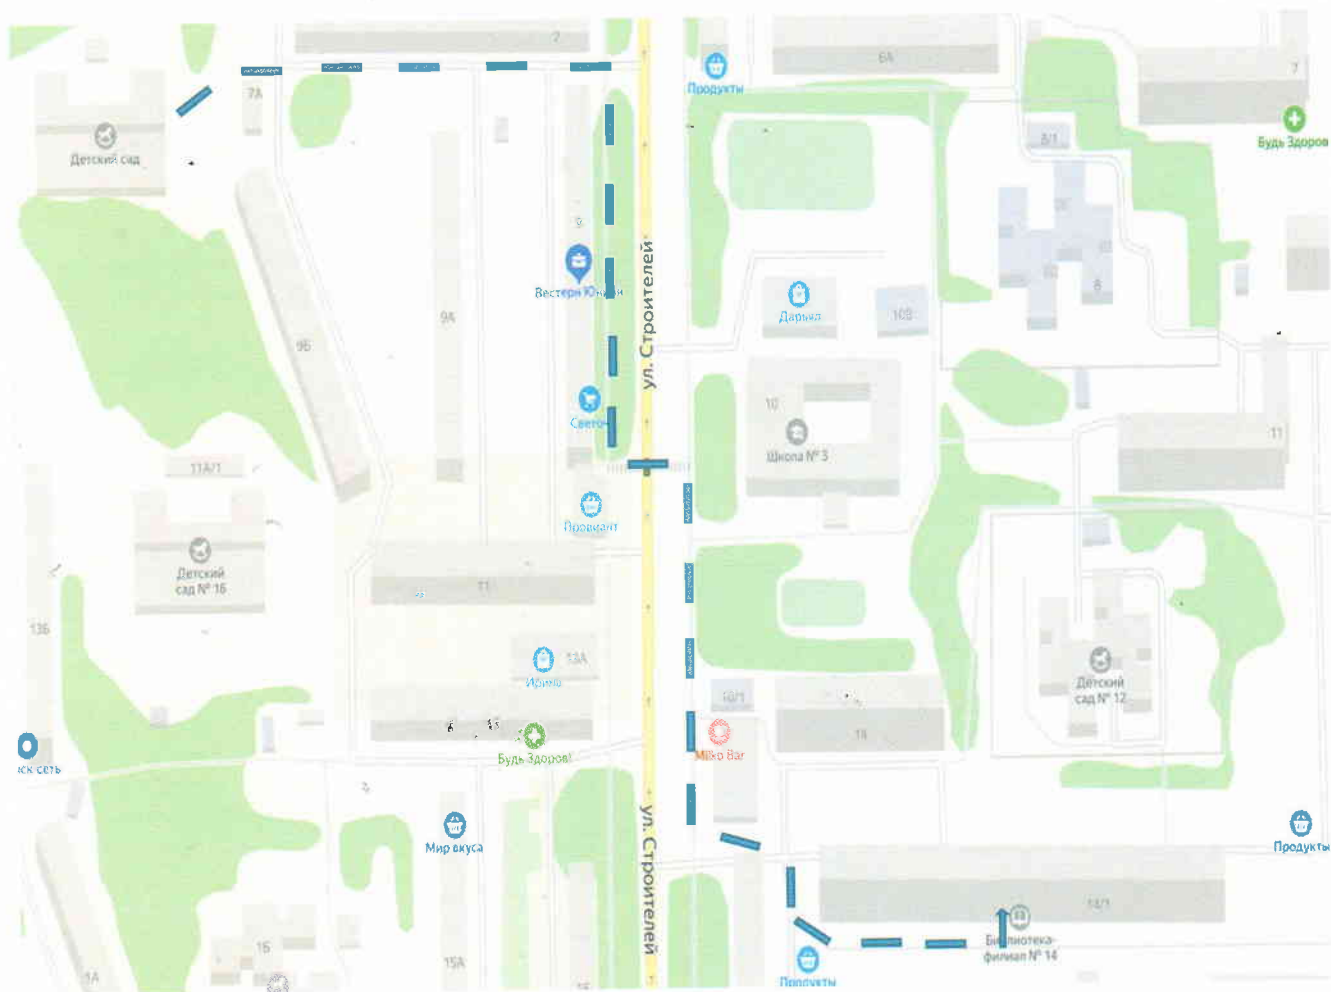

1.6. Маршрут № 4 движения организованных групп воспитанников из МБДОУ «ЦРРДС» г.Усинска в Филиал МУК «Усинской централизованной библиотечной системы» № 14

ул. Строителей 116 – Строителей 7 – Строителей 9 – Строителей – Строителей 10 – Строителей 16 – Строителей 14/1