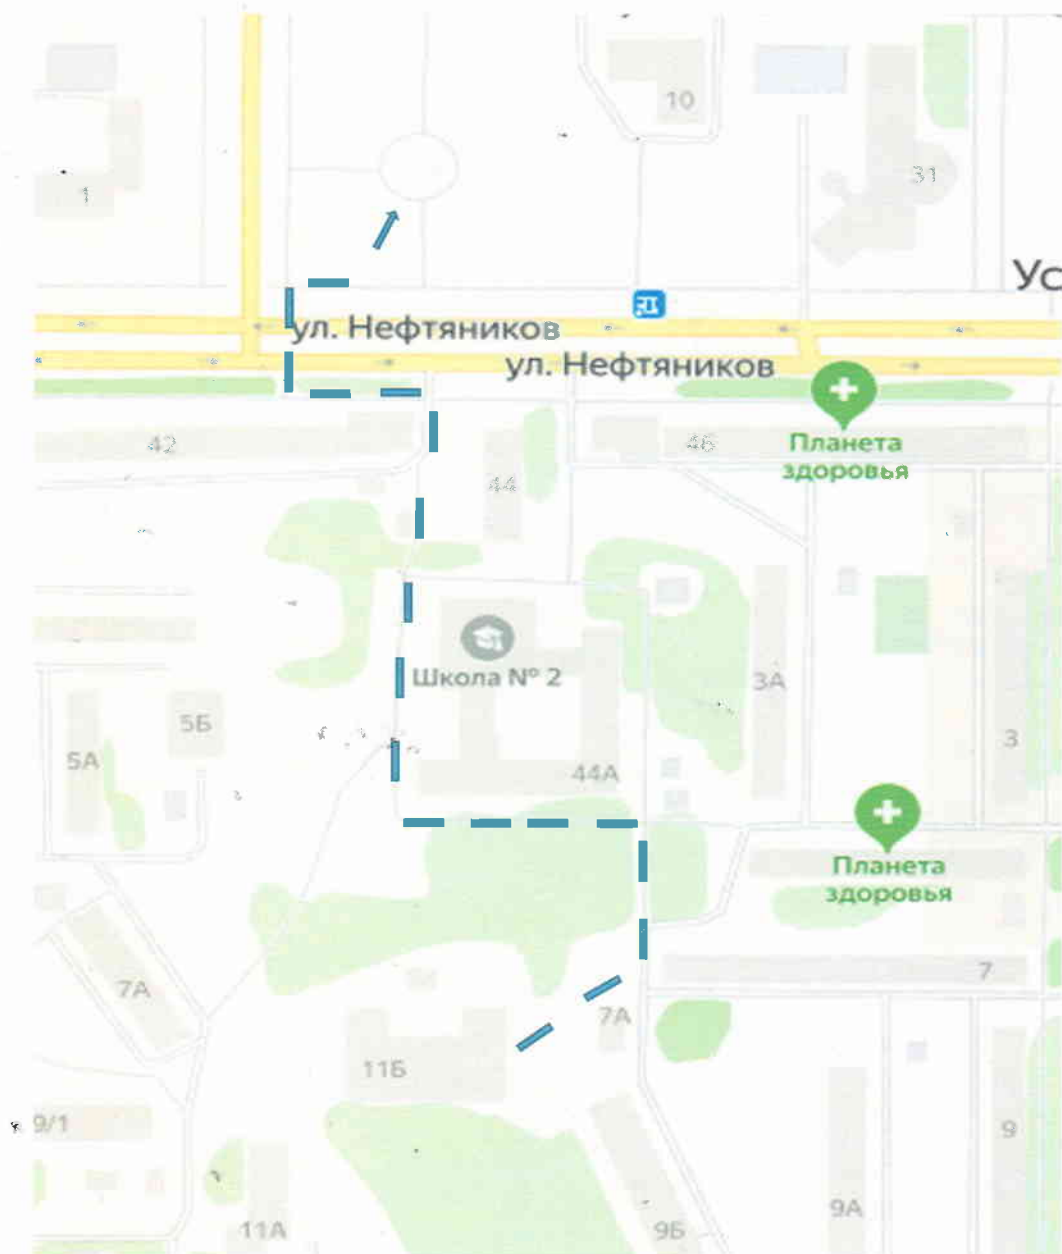

**1.14. Маршрут № 12 движения организованных групп воспитанников из
МБДОУ «ЦРРДС» г.Усинска
к Памятнику-мемориалу «Защитникам Отечества»
(воинам трёх поколений)**

ул. Строителей 11б – Нефтяников 44а, 44 – перекресток Нефтяников-Приполярная