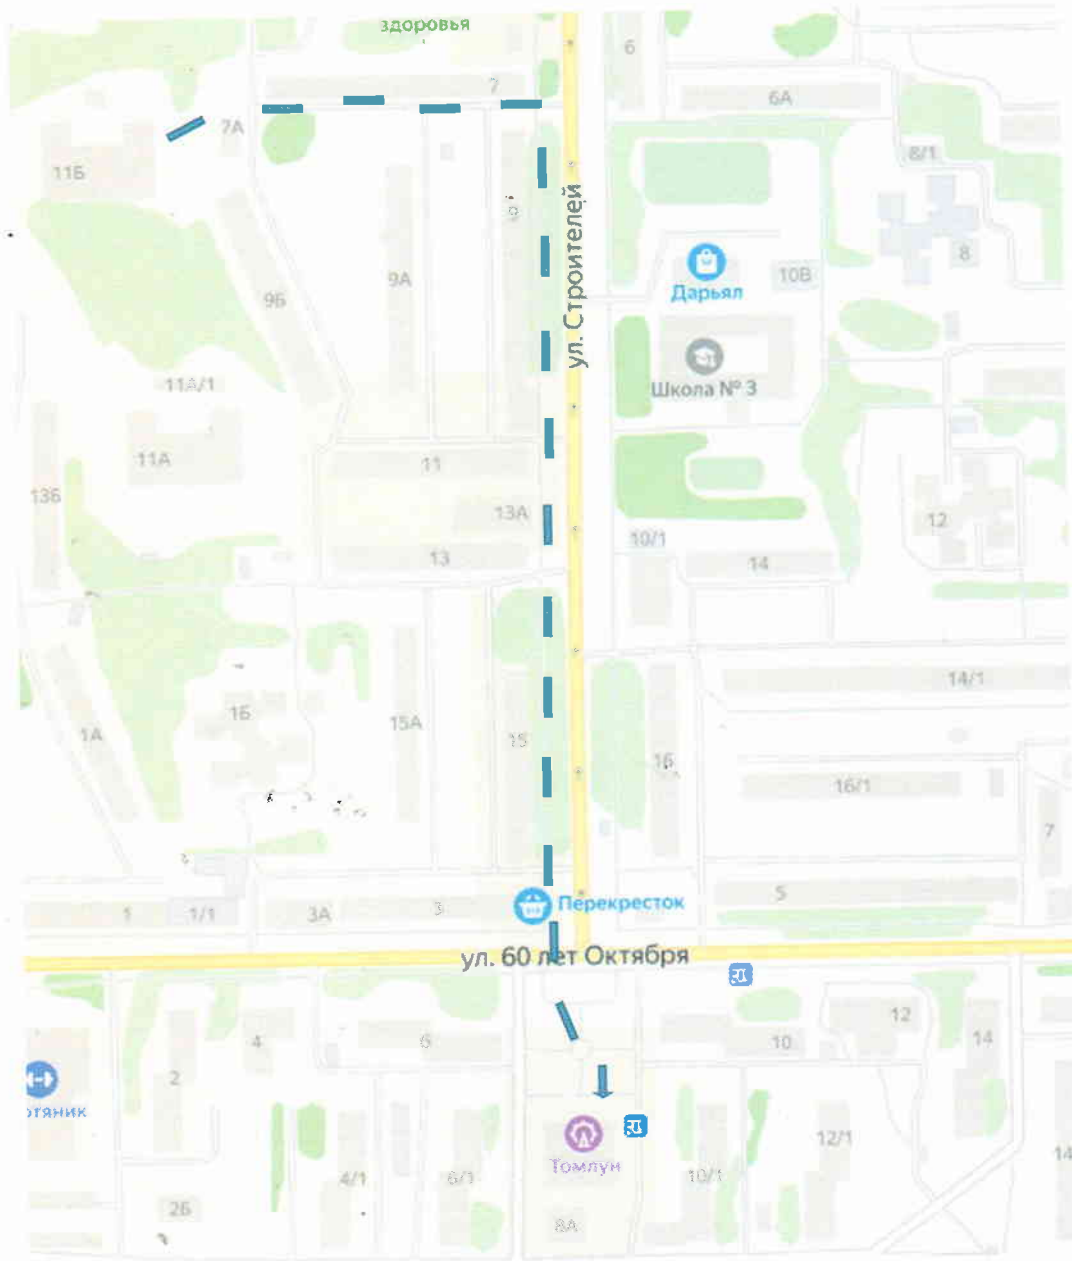

**1.7. Маршрут № 5 движения организованных групп воспитанников из
МБДОУ «ЦРРДС» г.Усинска
в КРЦ «Томлун» и к Памятнику нефтянику**

ул. Строителей 116 – Строителей 7 – Строителей 9,11,13,15 – 60 лет Октября 3,8