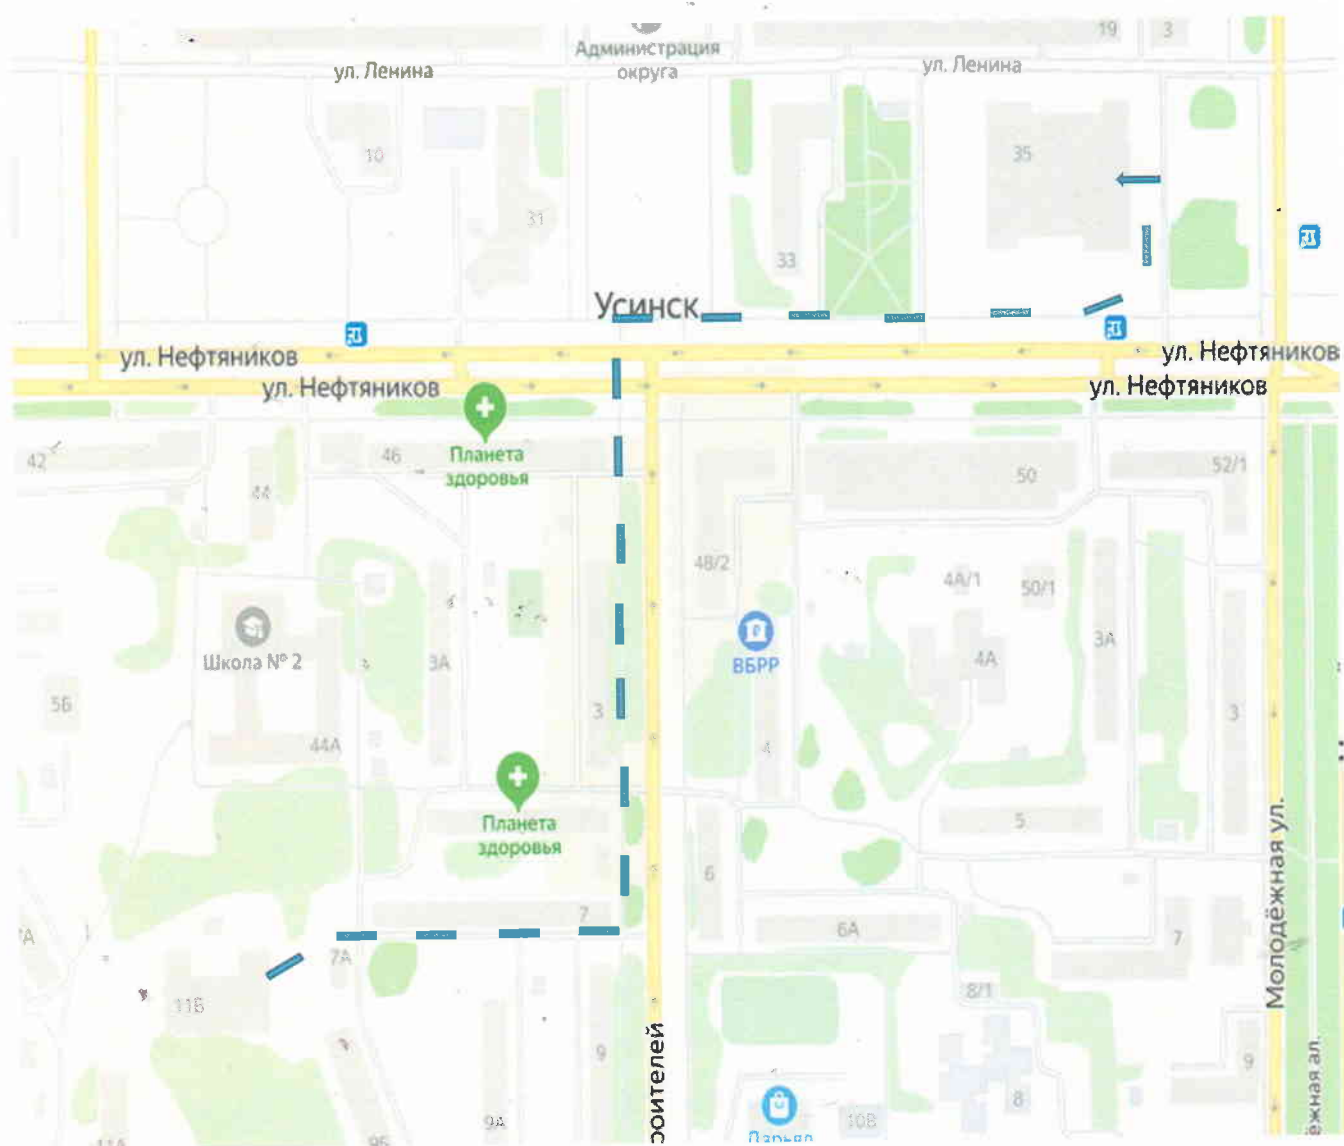

**1.9. Маршрут № 7 движения организованных групп воспитанников из
МБДОУ «ЦРРДС» г.Усинска
в МУК «Усинский Дворец Культуры»**

ул. Строителей 116 – Строителей 7 – Строителей 3 – Нефтяников 46 – Нефтяников 33 –
Нефтяников 35