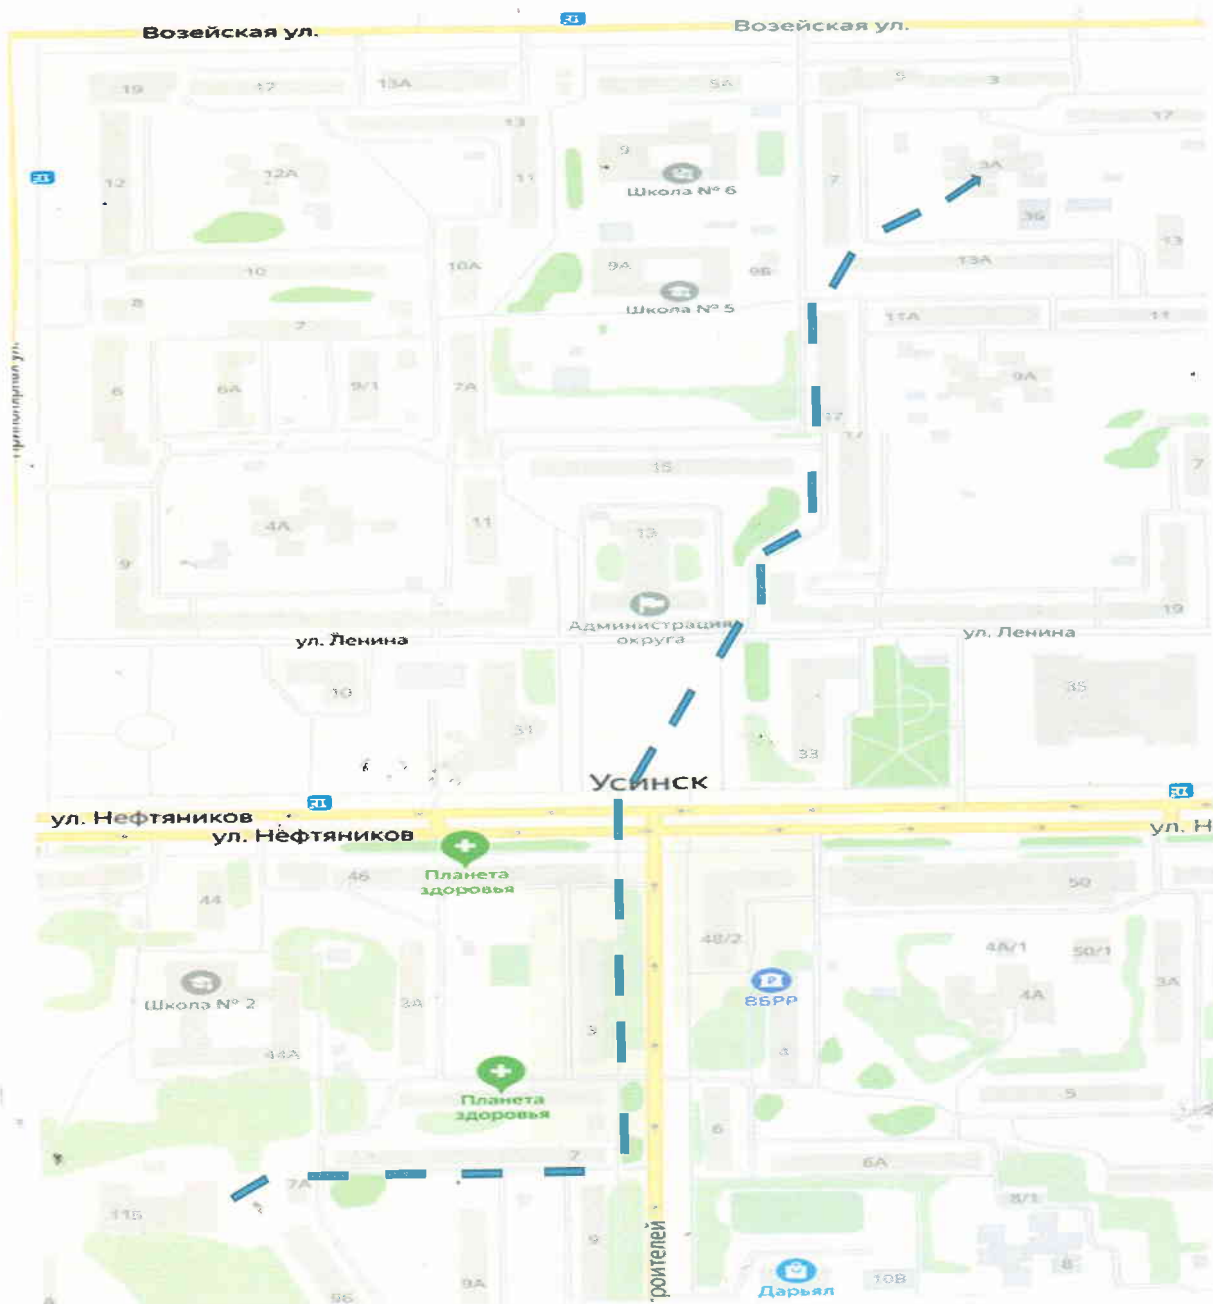

1.8. Маршрут № 6 движения организованных групп воспитанников из МБДОУ «ЦРРДС» г.Усинска в Музей боевой и трудовой славы

ул. Строителей 116 – Строителей 7 – Строителей 3 – Нефтяников 46 – Нефтяников 33 – Ленина 19 – Мира 17, 11а, 13а – Возейская 3а