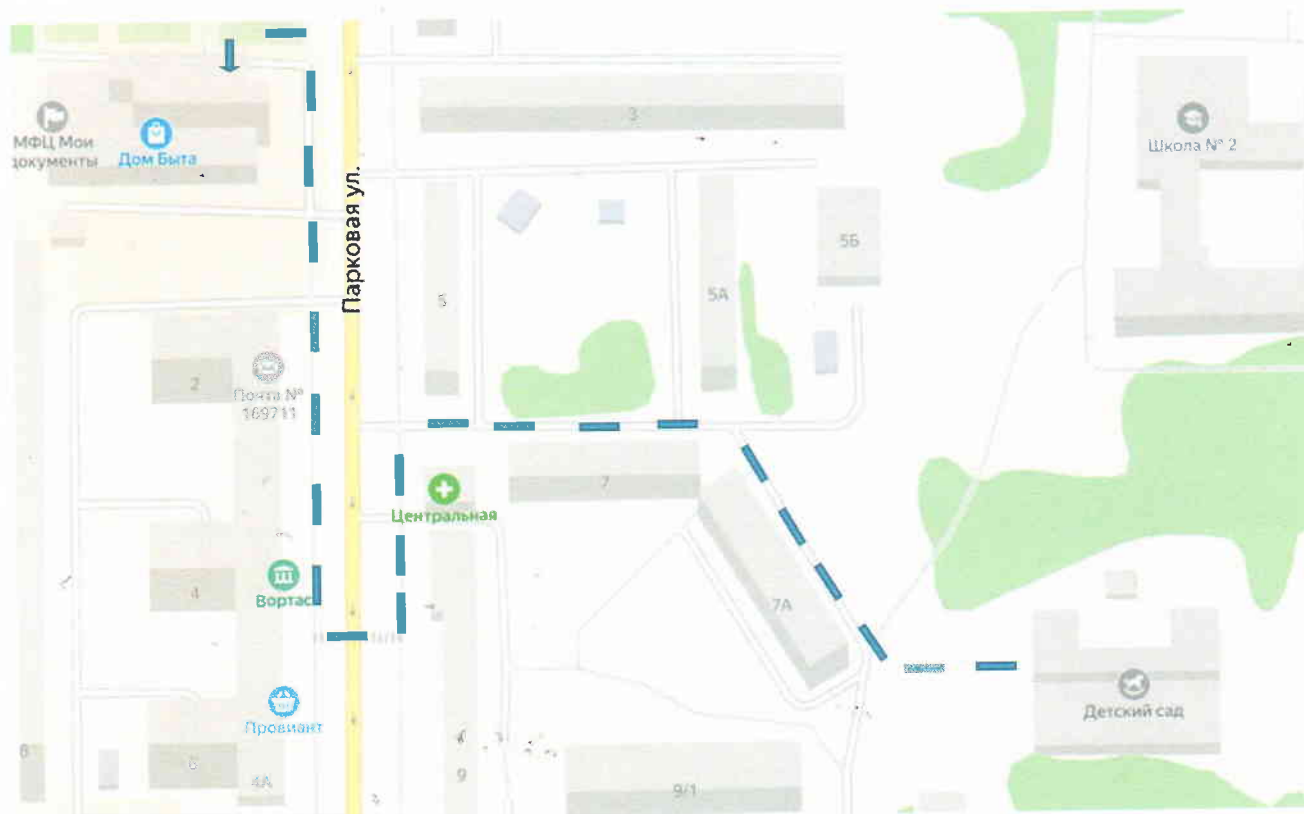

**1.4. Маршрут № 2 движения организованных групп воспитанников из
МБДОУ «ЦРРДС» г.Усинска
в МУК «Центральная районная библиотека»**

ул. Строителей 116 – Парковая 7а – Парковая 7 –
Парковая 9 – Парковая 4а – Нефтяников 38