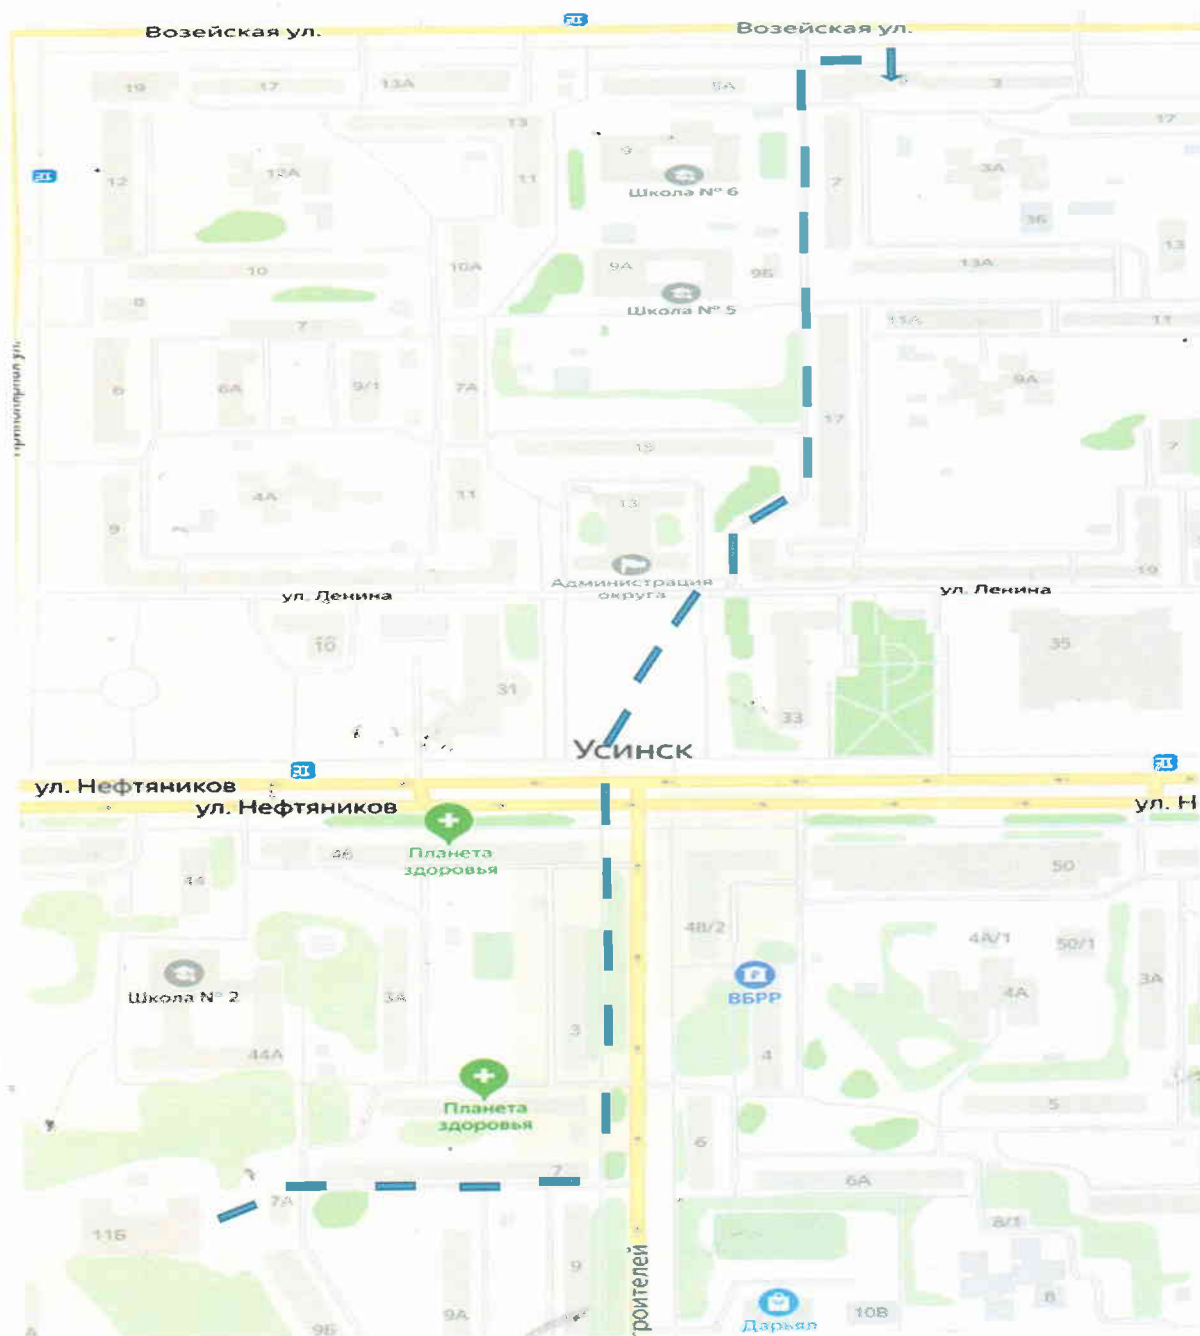

**1.5. Маршрут № 3 движения организованных групп воспитанников из
МБДОУ «ЦРРДС» г.Усинска
в Центральную детскую библиотеку**

ул. Строителей 116 – Строителей 7 – Строителей 3 – Нефтяников 46 – Нефтяников 33 –
Ленина 19 – Мира 17 – Возейская 7 –Возейская 5