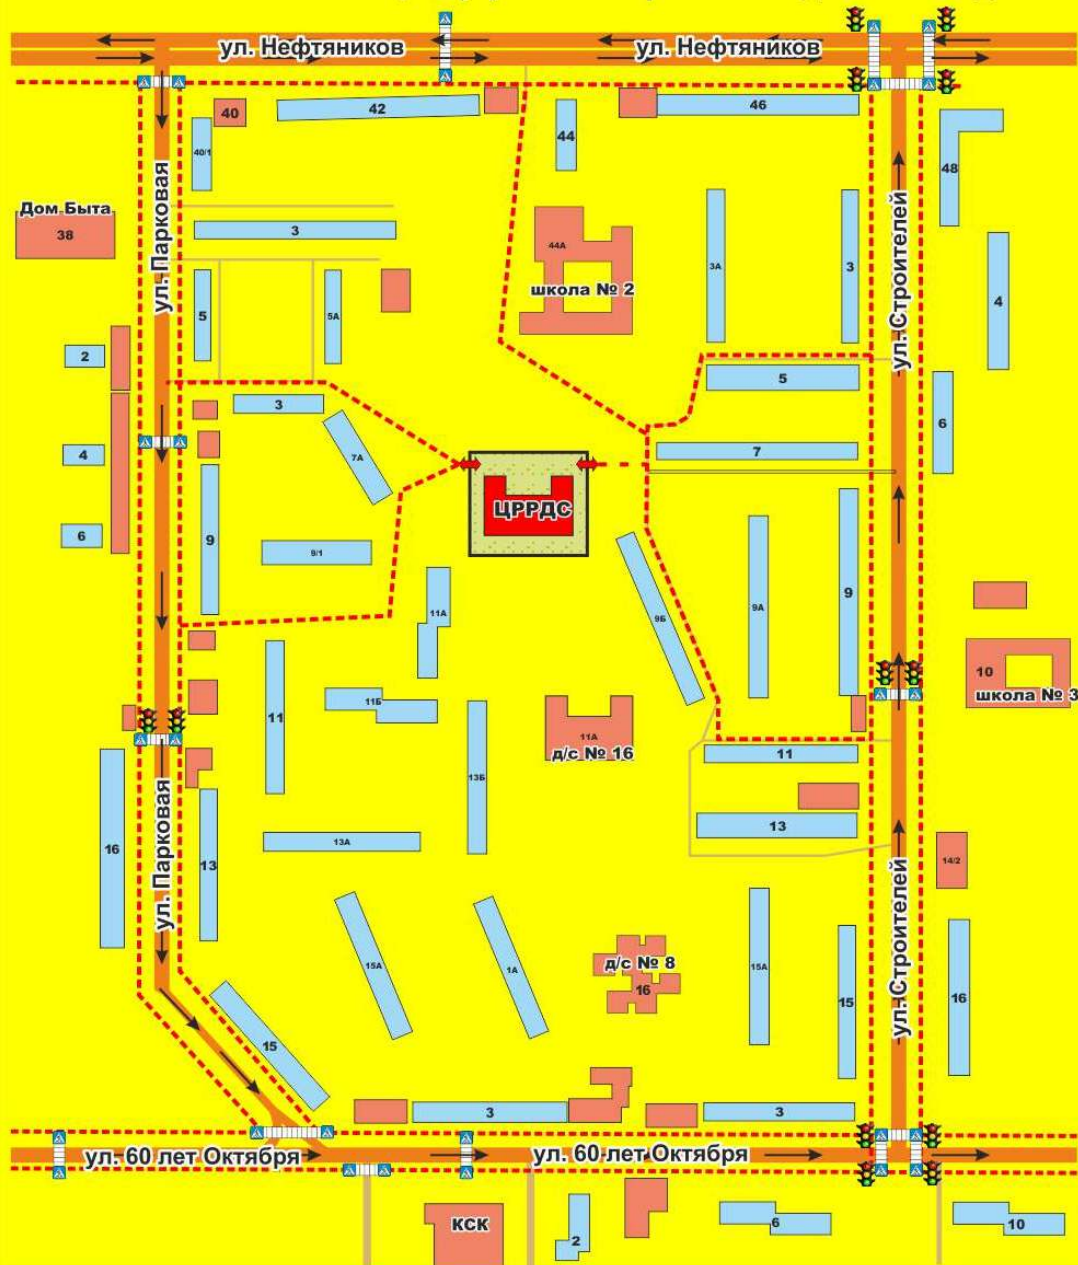

# СХЕМА БЕЗОПАСНЫХ МАРШРУТОВ

Муниципального бюджетного дошкольного образовательного учреждения  
"Центр развития ребёнка - детский сад" г. Усинска

- жилая застройка
- учреждения/организации
- проезжая часть с направлением движения транспорта
- движение пешеходов по тротуарам из/в детский-сад
- вход/выход в детский-сад
- светофор
- знак «Пешеходный переход»
- пешеходный переход